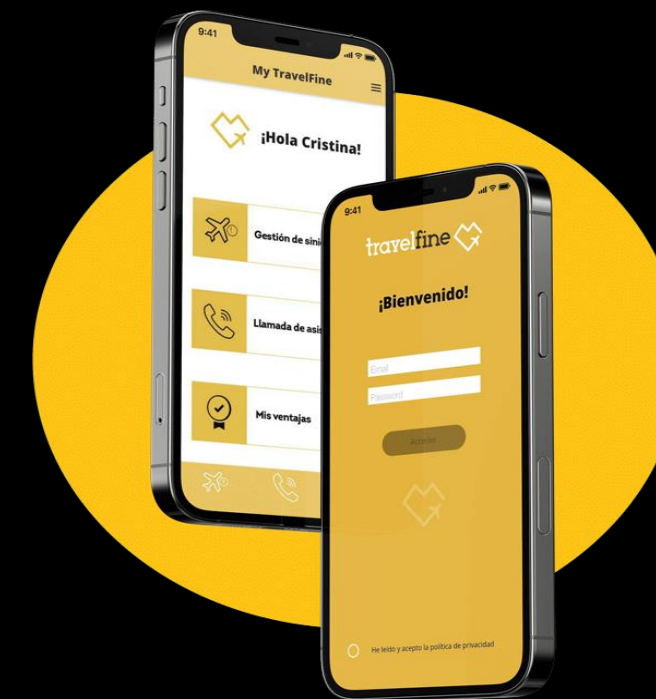

Travelfine

Seguros de Viaje a medida

Travelfine es una plataforma digital especializada en **seguros de viaje a medida para agencias** que nace para satisfacer las exigencias del sector y de los viajeros del S.XXI.

A través de la tecnología creamos soluciones **innovadores, personalizables y flexibles** para cualquier tipo de viaje.

Apoyando un modelo de viaje **sostenible y responsable** con nuestro planeta.

Asesoramiento personalizado

Atención al cliente de máxima calidad

Asistencia en viaje 24h/365 días

App de viajes

Servicio Multicanal

Un servicio exclusivo, que te permitirá viajar tranquilo, antes, durante y después del viaje.

Nuestras Cifras 2022